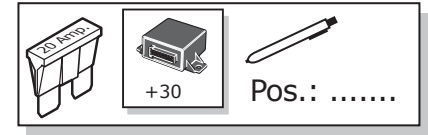

CHANGING THE FUSE