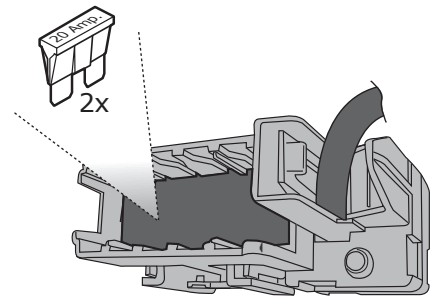

CHANGING THE FUSE