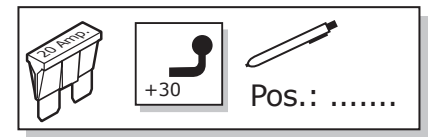

CHANGING THE FUSE