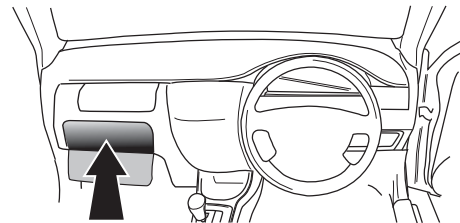

! INFO !

Do not charge the battery of the towing vehicle and/or towed vehicle directly via the socket.

User guide

SPARE PARTS

www.ecs-electronicsuk.co.uk

Partnr.: CT-050-D1U

User Guide

Citroën	C2		11/2005 >>
Citroën	C3		11/2005 >>
Citroën	C3	<i>Pluriel</i>	11/2005 >>
Citroën	C3	<i>Picasso</i>	2009 >>
Citroën	C3	<i>III (A51)</i>	2010 >>
Citroën	DS3		12/2009 >> 06/2018
Citroën	DS3	<i>Cabriolet</i>	03/2013 >> 06/2018
Citroën	C4	<i>Picasso</i>	03/2011 >> DAM 12531
Citroën	C4	<i>Grand Picasso</i>	03/2011 >> DAM 12531
Peugeot	207		2006 >>
Peugeot	207	<i>CC</i>	2007 >>
Peugeot	207	<i>SW</i>	2007 >>
Peugeot	308	<i>SW</i>	11/2008 >>
Peugeot	308		11/2008 >>
Peugeot	308	<i>CC</i>	2009 >>
Peugeot	3008		12/2009 >>
Peugeot	5008		10/2010 >>
Citroën	Berlingo		11/2011 >> 05/2015
Peugeot	Partner		11/2011 >> 05/2015