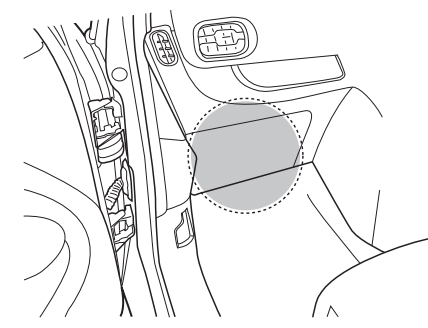

CHANGING THE FUSE