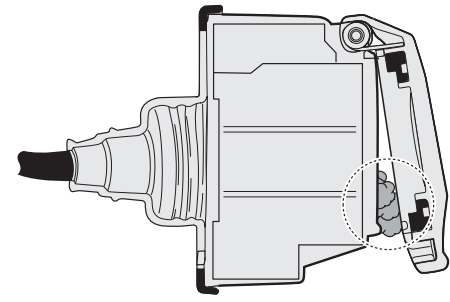

! INFO !

Do not charge the battery of the towing vehicle and/or towed vehicle directly via the socket.

User guide

SPARE PARTS

www.ecs-electronicsuk.co.uk

Partnr.: CT-050-D1U

User Guide

Citroën	C2		11/2005 >>
Citroën	C3		11/2005 >>
Citroën	C3	<i>Pluriel</i>	11/2005 >>
Citroën	C3	<i>Picasso</i>	2009 >>
Citroën	C3	<i>III (A51)</i>	2010 >>
Citroën	DS3		12/2009 >> 06/2018
Citroën	DS3	<i>Cabriolet</i>	03/2013 >> 06/2018
Citroën	C4	<i>Picasso</i>	03/2011 >> DAM 12531
Citroën	C4	<i>Grand Picasso</i>	03/2011 >> DAM 12531
Peugeot	207		2006 >>
Peugeot	207	<i>CC</i>	2007 >>
Peugeot	207	<i>SW</i>	2007 >>
Peugeot	308	<i>SW</i>	11/2008 >>
Peugeot	308		11/2008 >>
Peugeot	308	<i>CC</i>	2009 >>
Peugeot	3008		12/2009 >>
Peugeot	5008		10/2010 >>
Citroën	Berlingo		11/2011 >> 05/2015
Peugeot	Partner		11/2011 >> 05/2015

INFO

CHANGING THE FUSE

SOCKET CONNECTION

DIVISO 11446			1-8								10	11	12	13
	1/L	2	3/31	4/R	5/58-R	6/54	7/58-L	8	9	10	11	12	13	
Pmax	21W	21W		21W	42W	3x21W	42W	21W	180W/15Amp	180W/15Amp				
Colour	Yellow	Blue	White	Green	Brown	Red 1,00 mm ²	Black	Black/ Red	Brown/ White	Red 2,50 mm ²	White	-	White	