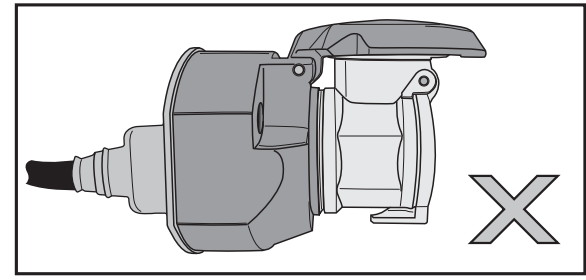

SOCKET CONNECTION

DIN/ISO 11446	↔	⚡	1-8	↔	☀	STOP	☀	Reverson	30A	15A	10	11	12	13
	1/L	2	3/31	4/R	5/58-R	6/54	7/58-L	8	9	10	11	12	13	
Pmax	21W	21W		21W	42W	3x21W	42W	21W	180W/15Amp	180W/15Amp				
Colour	Yellow	Blue	White	Green	Brown	Red 1,00 mm ²	Black	Black/ Red	Brown/ White	Red 2,50 mm ²	White	-	White	