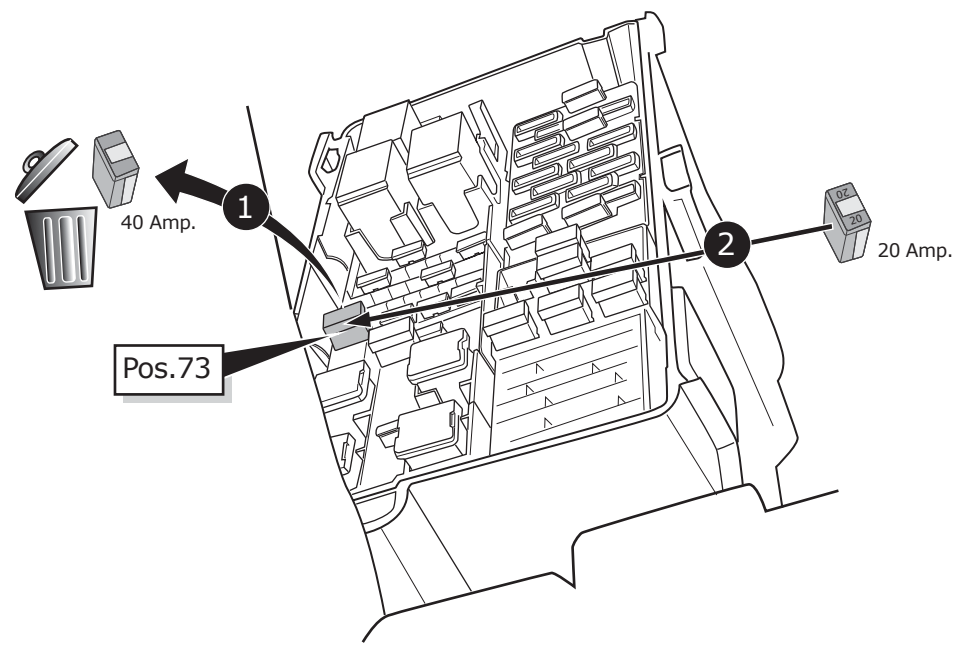

INFO

INFO : Ring.

INFO

INFO : Adapt.

INFO

CHANGING THE FUSE

Stage 6.2 07/2019 >>

INFO : Storage

SOCKET CONNECTION

DIN/ISO 11446	↔	⚡	1-8	↔	☀	STOP	☀	Reverson	30A	15A	10	11	12	13
	1/L	2	3/31	4/R	5/58-R	6/54	7/58-L	8	9	10	11	12	13	
Pmax	21W	21W		21W	42W	3x21W	42W	21W	180W/15Amp	180W/15Amp				
Colour	Yellow	Blue	White	Green	Brown	Red 1,00 mm ²	Black	Black/ Red	Brown/ White	Red 2,50 mm ²	White	-	White	