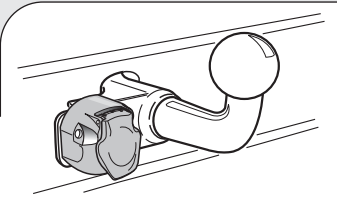

INFO

INFO : Ring.

INFO

INFO : Adapt.

INFO

CHANGING THE FUSE

Stage 6.2 07/2019 >>

INFO : Storage

SOCKET CONNECTION

DIN/ISO 11446	↔	⚡	1-8	↔	☀	STOP	☀	Reverson	30A	15A	10	11	12	13
	1/L	2	3/31	4/R	5/58-R	6/54	7/58-L	8	9	10	11	12	13	
Pmax	21W	21W		21W	42W	3x21W	42W	21W	180W/15Amp	180W/15Amp				
Colour	Yellow	Blue	White	Green	Brown	Red 1,00 mm ²	Black	Black/ Red	Brown/ White	Red 2,50 mm ²	White	-	White	