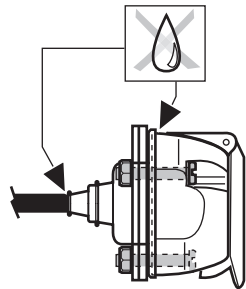

6

7

8

9

! **FUNKTIONEN KONTROLLIEREN !**
CONTRÔLER LES FONCTIONS !
CHECK FUNCTIONS !
CONTROLEER FUNCTIES !

SP-202-ZZ

181111DC

13 polige Steckdose mit Schraubverbindung, 3 poliger wasserdichter Cherry Microschalter an der linken Seite und Montagematerial . Gemäß Din 11446

13 broches DIN prise avec raccordement vissé, 3 broches Cherry switch de micro étanche à côté gauche et matériaux de montage. Selon Din 11446

13 pin DIN socket with screw connection, 3 pin water-tight Cherry micro left side switch and mounting parts. According to Din 11446

13 polige DIN stekkerdoos met schroefaansluiting, waterdichte 3 polige Cherry microscharakelaar linkerzijde en montage materiaal. Volgens Din 11446

Bestel Nr.: SP-202-ZZ

D

- Wir weisen ausdrücklich darauf hin, dass eine unsachgemäße und nicht in einer Fachwerkstätte durchgeführte Montage einen Verzicht auf die Geltendmachung jeglicher Art insbesondere auch aus dem Titel des Produkthaftpflichtrechtes bewirkt.
- Technische Änderungen vorbehalten.
- Belastung nur tabellgemäß auf dem anhängen verwenden, siehe Seite 3.