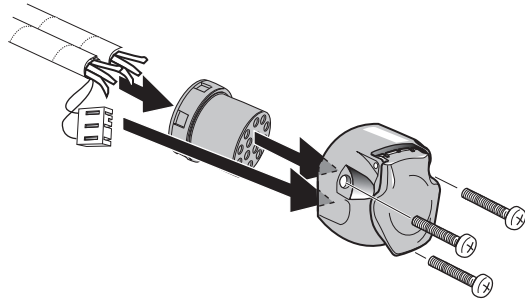

6

7

8

9

! **FUNKTIONEN KONTROLLIEREN !**
CONTRÔLER LES FONCTIONS !
CHECK FUNCTIONS !
CONTROLEER FUNCTIES !

SP-202-ZZ

181111DC

13 polige Steckdose mit Schraubverbindung, 3 poliger wasserdichter Cherry Microschalter an der linken Seite und Montagematerial . Gemäß Din 11446

13 broches DIN prise avec raccordement vissé, 3 broches Cherry switch de micro étanche à côté gauche et matériaux de montage. Selon Din 11446

13 pin DIN socket with screw connection, 3 pin water-tight Cherry micro left side switch and mounting parts. According to Din 11446

13 polige DIN stekkerdoos met schroefaansluiting, waterdichte 3 polige Cherry microscharakelaar linkerzijde en montage materiaal. Volgens Din 11446

Bestel Nr.: SP-202-ZZ

D

- Wir weisen ausdrücklich darauf hin, dass eine unsachgemäße und nicht in einer Fachwerkstätte durchgeführte Montage einen Verzicht auf die Geltendmachung jeglicher Art insbesondere auch aus dem Titel des Produkthaftpflichtrechtes bewirkt.
- Technische Änderungen vorbehalten.
- Belastung nur tabellgemäß auf dem anhängen verwenden, siehe Seite 3.