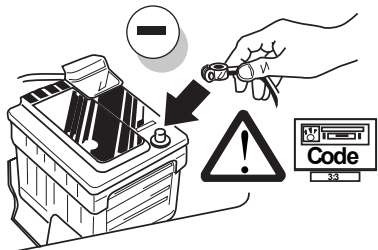

6

7

8

9

! **FUNKTIONEN KONTROLLIEREN !**
CONTRÔLER LES FONCTIONS !
CHECK FUNCTIONS !
CONTROLEER FUNCTIES !

SP-202-ZZ

181111DC

13 polige Steckdose mit Schraubverbindung, 3 poliger wasserdichter Cherry Microschalter an der linken Seite und Montagematerial . Gemäß Din 11446

13 broches DIN prise avec raccordement vissé, 3 broches Cherry switch de micro étanche à côté gauche et matériaux de montage. Selon Din 11446

13 pin DIN socket with screw connection, 3 pin water-tight Cherry micro left side switch and mounting parts. According to Din 11446

13 polige DIN stekkerdoos met schroefaansluiting, waterdichte 3 polige Cherry microscharakelaar linkerzijde en montage materiaal. Volgens Din 11446

Bestel Nr.: SP-202-ZZ

D

- Wir weisen ausdrücklich darauf hin, dass eine unsachgemäße und nicht in einer Fachwerkstätte durchgeführte Montage einen Verzicht auf die Geltendmachung jeglicher Art insbesondere auch aus dem Titel des Produkthaftpflichtrechtes bewirkt.
- Technische Änderungen vorbehalten.
- Belastung nur tabellgemäß auf dem anhängen verwenden, siehe Seite 3.