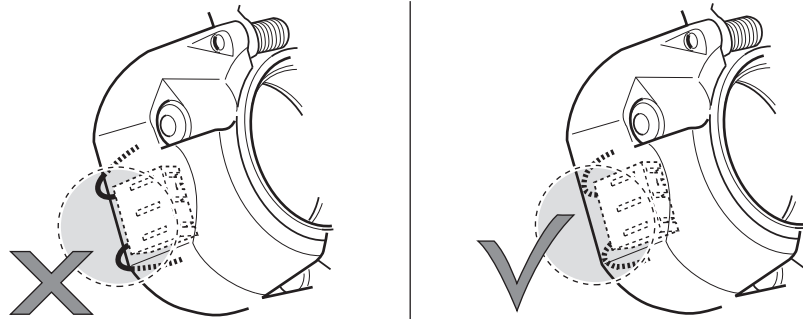

6

7

8

9

! **FUNKTIONEN KONTROLLIEREN !**
CONTRÔLER LES FONCTIONS !
CHECK FUNCTIONS !
CONTROLEER FUNCTIES !

SP-202-ZZ

181111DC

13 polige Steckdose mit Schraubverbindung, 3 poliger wasserdichter Cherry Microschalter an der linken Seite und Montagematerial . Gemäß Din 11446

13 broches DIN prise avec raccordement vissé, 3 broches Cherry switch de micro étanche à côté gauche et matériaux de montage. Selon Din 11446

13 pin DIN socket with screw connection, 3 pin water-tight Cherry micro left side switch and mounting parts. According to Din 11446

13 polige DIN stekkerdoos met schroefaansluiting, waterdichte 3 polige Cherry microscharakelaar linkerzijde en montage materiaal. Volgens Din 11446

Bestel Nr.: SP-202-ZZ

D

- Wir weisen ausdrücklich darauf hin, dass eine unsachgemäße und nicht in einer Fachwerkstätte durchgeführte Montage einen Verzicht auf die Geltendmachung jeglicher Art insbesondere auch aus dem Titel des Produkthaftpflichtrechtes bewirkt.
- Technische Änderungen vorbehalten.
- Belastung nur tabellgemäß auf dem anhängen verwenden, siehe Seite 3.