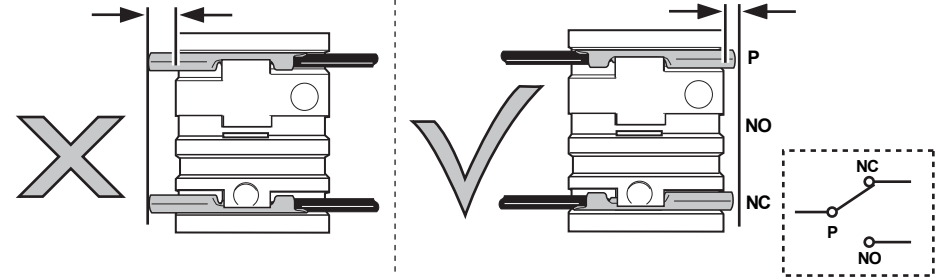

13 broches DIN prise avec raccordement vissé, 3 broches Cherry switch de micro étanche à côté gauche et matériaux de montage. Selon Din 11446

13 pin DIN socket with screw connection, 3 pin water-tight Cherry micro left side switch and mounting parts. According to Din 11446

13 polige DIN stekkerdoos met schroefaansluiting, waterdichte 3 polige Cherry microscharakelaar linkerzijde en montage materiaal. Volgens Din 11446

Bestel Nr.: SP-202-ZZ

D

- Wir weisen ausdrücklich darauf hin, dass eine unsachgemäße und nicht in einer Fachwerkstätte durchgeführte Montage einen Verzicht auf die Geltendmachung jeglicher Art insbesondere auch aus dem Titel des Produkthaftpflichtrechtes bewirkt.
- Technische Änderungen vorbehalten.
- Belastung nur tabellgemäß auf dem anhängen verwenden, siehe Seite 3.

* Teilliste

* Liste de pieces

* Part list

* Onderdelenlijst

1

2

3

4