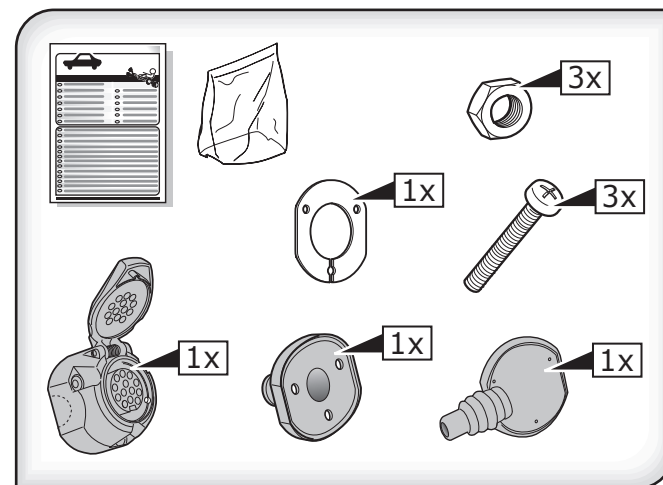

**13 polige Steckdose mit Schraubverbindung und Montagematerial . Gemäß Din 11446**

**13 broches DIN prise avec raccordement vissé et matériaux de montage. Selon Din 11446**

**13 pin DIN socket with screw connection and mounting parts. According to Din 11446**