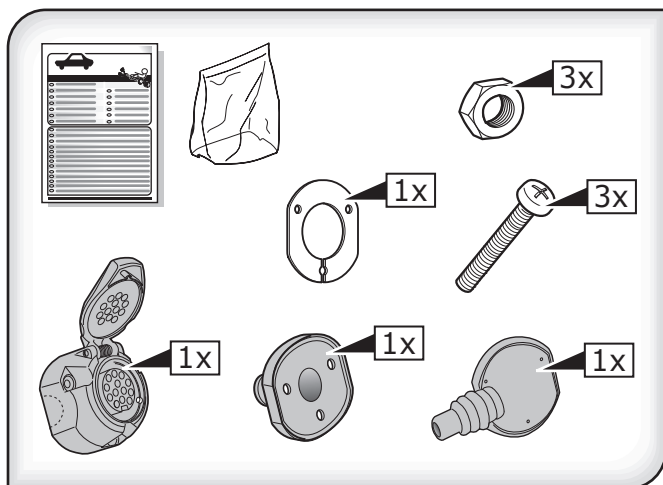

**13 polige Steckdose mit Schraubverbindung und Montagematerial . Gemäß Din 11446**

**13 broches DIN prise avec raccordement vissé et matériaux de montage. Selon Din 11446**

**13 pin DIN socket with screw connection and mounting parts. According to Din 11446**