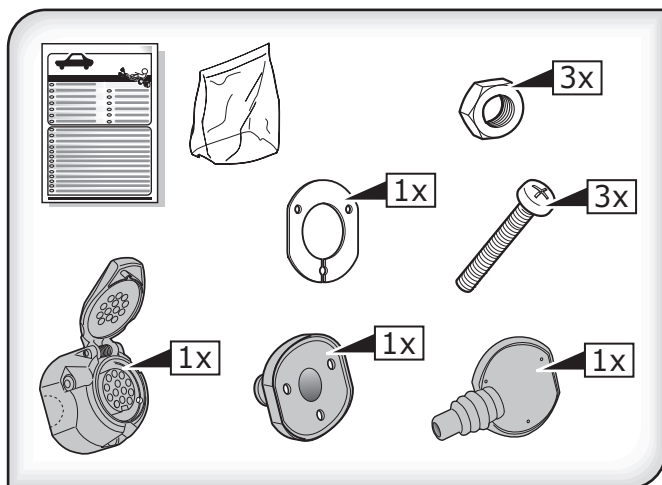

**13 polige Steckdose mit Schraubverbindung und Montagematerial . Gemäß Din 11446**

**13 broches DIN prise avec raccordement vissé et matériaux de montage. Selon Din 11446**

**13 pin DIN socket with screw connection and mounting parts. According to Din 11446**