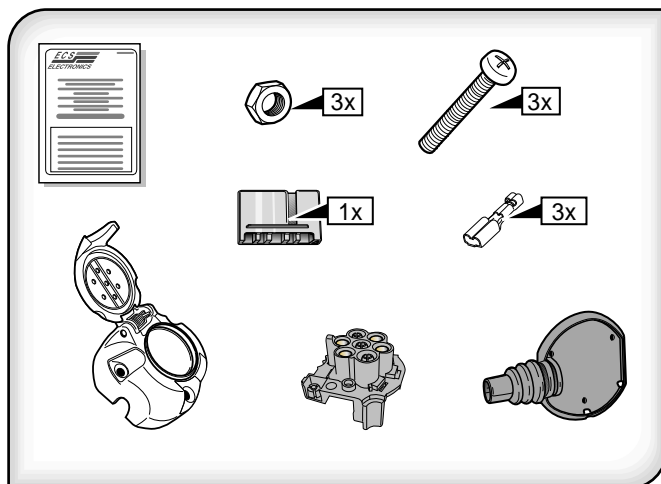

7 polige ISO Steckdose mit Schraubverbindung, Ausgang an der linken Seite, 3 poliger wasserdichter Cherry Microschalter an der rechten Seite und Montagematerial . Gemäß ISO 1724

7 broches ISO prise avec raccordement vissé, sortie à gauche, 3 broches Cherry switch de micro étanche à côté droite et matériaux de montage. Selon ISO 1724

7 pin ISO socket with screw connection, left side way-out, 3 pin water-tight Cherry right side micro switch and mounting parts. According to ISO 1724

7 polige ISO stekkerdoos met schroefaansluiting, linkerzijuitgang, waterdichte 3 polige Cherry microsckelaar rechterzijde en montage materiaal. Volgens ISO 1724