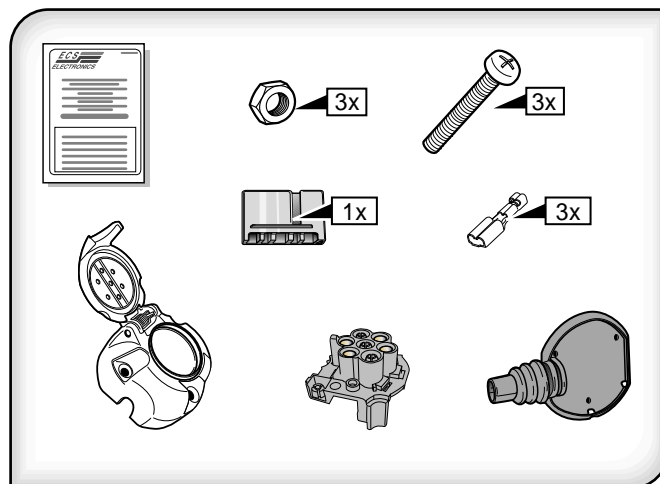

7 polige ISO Steckdose mit Schraubverbindung, Ausgang an der linken Seite, 3 poliger wasserdichter Cherry Microschalter an der rechten Seite und Montagematerial . Gemäß ISO 1724

7 broches ISO prise avec raccordement vissé, sortie à gauche, 3 broches Cherry switch de micro étanche à côté droite et matériaux de montage. Selon ISO 1724

7 pin ISO socket with screw connection, left side way-out, 3 pin water-tight Cherry right side micro switch and mounting parts. According to ISO 1724

7 polige ISO stekkerdoos met schroefaansluiting, linkerzijuitgang, waterdichte 3 polige Cherry microsckelaar rechterzijde en montage materiaal. Volgens ISO 1724