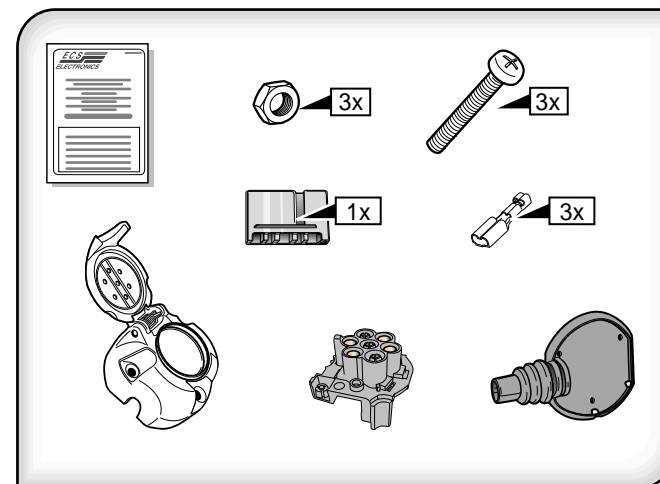

7 polige ISO Steckdose mit Schraubverbindung, Ausgang an der linken Seite, 3 poliger wasserdichter Cherry Microschalter an der rechten Seite und Montagematerial . Gemäß ISO 1724

7 broches ISO prise avec raccordement vissé, sortie à gauche, 3 broches Cherry switch de micro étanche à côté droite et matériaux de montage. Selon ISO 1724

7 pin ISO socket with screw connection, left side way-out, 3 pin water-tight Cherry right side micro switch and mounting parts. According to ISO 1724

7 polige ISO stekkerdoos met schroefaansluiting, linkerzijuitgang, waterdichte 3 polige Cherry microsckelaar rechterzijde en montage materiaal. Volgens ISO 1724